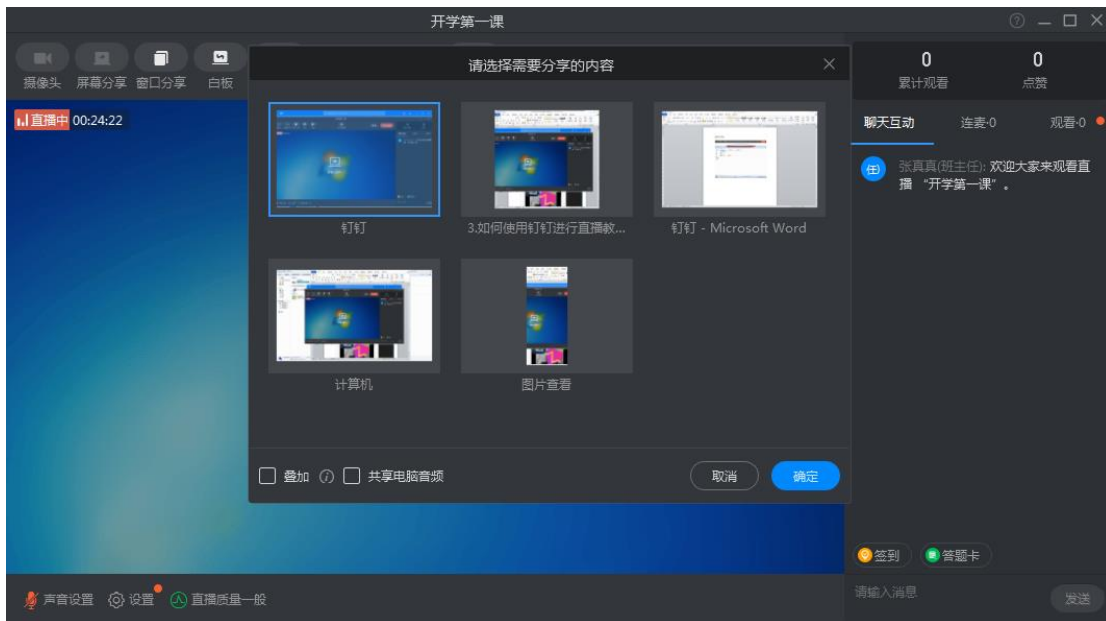

声音设置 设置 直播质量一般

2.

3.

4.

1.

2.

3.